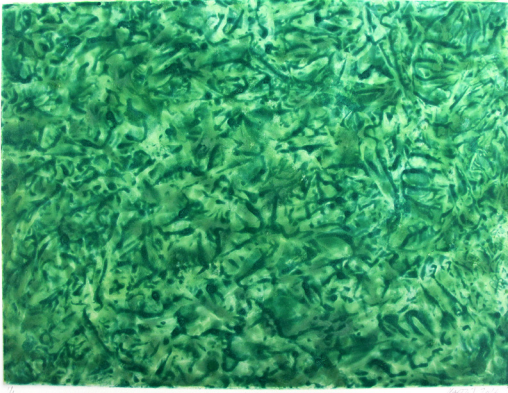

# Hrævareldur

GALLERI  
NORDENS  
LJUS

Nordur fjöll 1

L.V. 2016

Nature from west  
11 (11a)

Anna Smolá  
2016

Elst

Skjaldbreyting á árslok 2

# *Hrævareldur*

Galleri Nordens Ljus visar ett urval verk från 28 medlemmar av *Íslensk grafík*, curerade och utvalda av *Íslensk grafík-kommittén*;  
Soffia Sæmundsdóttir, Magdalena Margrét Kjartansdóttir,  
Marilyn Mellk och Greta Mjöll Bjarnadóttir.