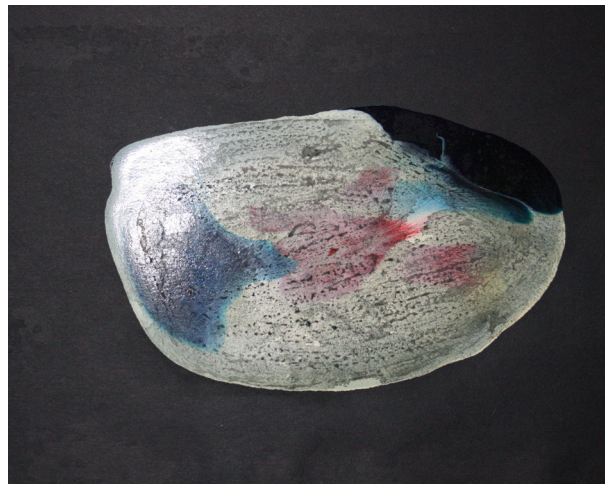

JOHN EYRE

LARS ERIK SELIN

OSCAR REUTERSWÄRD

Vinterutställning i Aktersalongen

*John Eyre, Marilyn Gierow,
Susan Gillhög, Lars Nyberg,
Oscar Reuterswärd,
Lars Erik Selin,
Amalia Årfelt*

Vernissage lördag 29 november kl 14.00
Utställningen pågår till den 28 januari